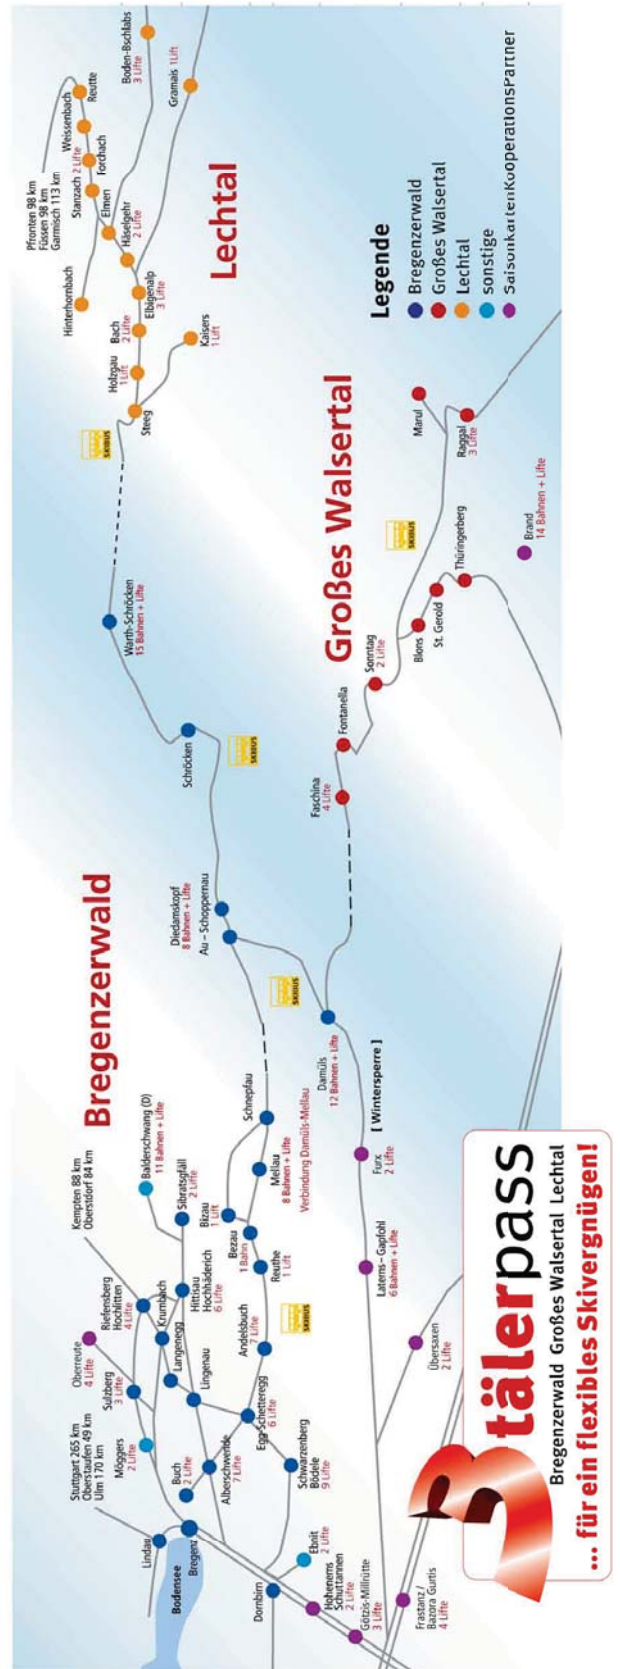

GROSSES WALSERTAL

Faschina 1480-2000 m	2 Sesselbahnen 2 Schlepp- und Übungslifte Flutlichtanlage 3 Förderbänder	+43(0)5510-705	www.seilbahnen-faschina.at
Raggal 1000-1300 m	3 Schlepp- und Übungslifte	+43(0)5553-304	www.skilifte-raggal.com
Sonntag/Stein 900-1900 m	1 Seilbahn 1 Sesselbahn	+43(0)5554-5281	www.sonntagstein.at

LECHTAL

Bach Jöchelspitze 1200-1800 m	1 Sesselbahn 1 Übungslift	+43(0)5634-6207	www.lechtaler-bergbahnen.at
Boden/Bschlabs 1340-1390 m	3 Übungslifte	+43(0)5635-231	www.lechtal.at
Elbigenalp 1040-1290 m	3 Schlepp- und Übungslifte Flutlichtanlage	+43(0)5634-6240	www.knitteltirol.at
Gramais 1328-1420 m	1 Übungslift	+43(0)5634-6422	www.gramais.com
Häselgehr 1000-1080 m	2 Übungslifte	+43(0)5634-6340	www.lechtal.at
Holzgau 1114-1336 m	1 Schlepplift	+43(0)5634-6207	www.snowworld.at
Kaisers/Bödentlift 1530-1560 m	1 Übungslift	+43(0)5633-5255	www.lechtal.at
Stanzach 940-1100 m	2 Schlepp- und Übungslifte Flutlichtanlage	+43(0)5632-563	www.lechtal.at

3Tälerpass
Bregenzwald Großes Walsertal Lechtal
... für ein flexibles Skivergnügen!